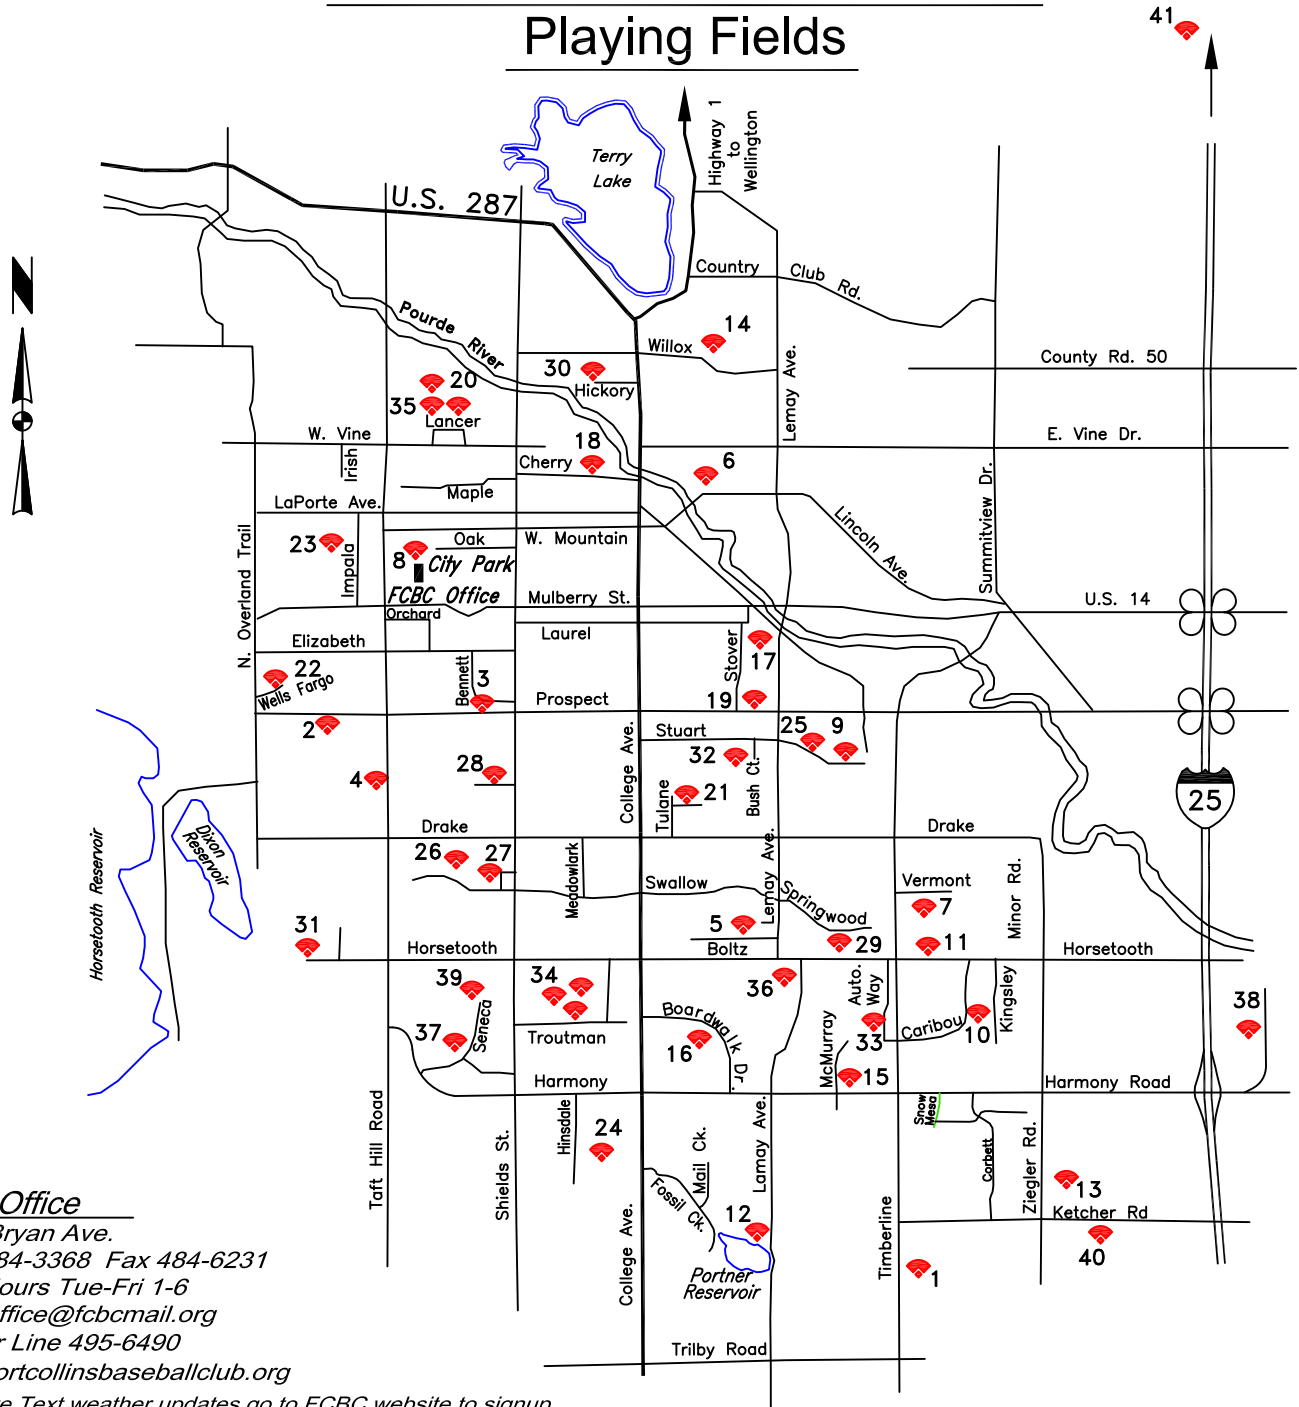

Fort Collins Baseball Club, Inc. Playing Fields

FCBC Office

211 S. Bryan Ave.
Office 484-3368 Fax 484-6231
Office Hours Tue-Fri 1-6
Email: office@fcbcmail.org
Weather Line 495-6490
WWW.fortcollinsbaseballclub.org
To receive Text weather updates go to FCBC website to signup.

- | | | |
|---|---|--|
| 1) Bacon Elem. 5844 Timberline Rd. | 16) Landings 4351 Boardwalk Dr. | 31) Spring Canyon Park 2626 W. Horsetooth Rd. |
| 2) Bauder Elem. 2345 W. Prospect | 17) Laurel Elem. 1000 E. Locust St. | 32) Spring Creek Park 2100 Matthews St. |
| 3) Bennett Elem. 1125 Bennett Road | 18) Lee Martinez 600 N. Sherwood St. | 33) Triple Crown 3930 Automation Way |
| 4) Blevins J.H. 2101 S. Taft Hill Rd. | 19) Leshner J.H. 1400 Stover St. | 34) Troutman Pk. 500 W. Troutman/Wabash St. |
| 5) Boltz J.H. 720 Boltz Dr. | 20) Lincoln J.H. 1600 W. Lancer Dr. | 35) Walker Fld. 1600 Lancer Dr. |
| 6) Buckingham 101 First St. | -Walker Field | -Lincoln Jr. High |
| 7) Case Park- FCHS Vermont Street | 21) Odea Elem. 312 Princeton | 36) Warren Park 1101 E. Horsetooth Rd. |
| 8) City Park & FCBC Office 211 Bryan Ave. | 22) Overland Park 2930 Virginia Dale Dr. | 37) Webber J.H. 4201 Seneca St. |
| 9) Edora Park 1400 E. Stuart St. | 23) Poudre Varsity 201 Impala Dr. | 38) Weiss Field 3909 Main |
| 10) English Ranch 4100 Caribou | 24) Ridgeview Pk 4800 Hinsdale | -Timnath Elem. |
| -Linton Elem. | -McGraw Elem. | 39) Westfield Park 4251 Seneca St. |
| 11) FCHS Varsity 3400 Lambkin Way | 25) Riffenburgh Elem. 1320 E. Stuart St. | 40) Webster Park Kechter Rd. |
| 12) Fossil Creek 5821 S. Lemay | 26) RMHS Varsity 1300 Swallow | 41) Wellington/Eyestone Elem. 4000 Wilson Ave. |
| 13) Fossil Ridge HS 5400 Ziegler Rd. | 27) Rocky Softball / Baseball Rocky Mtn Way | -Wellington, Co 80549 |
| 14) Greenbriar Park 730 Willox Lane | 28) Rolland Moore Shields St. | |
| 15) Kruse Elem. 4400 McMurray Ave. | 29) Shepardson Elem. 1501 Springwood Dr. | |
| | 30) Soft Gold Park. 520 Hickory St. | |